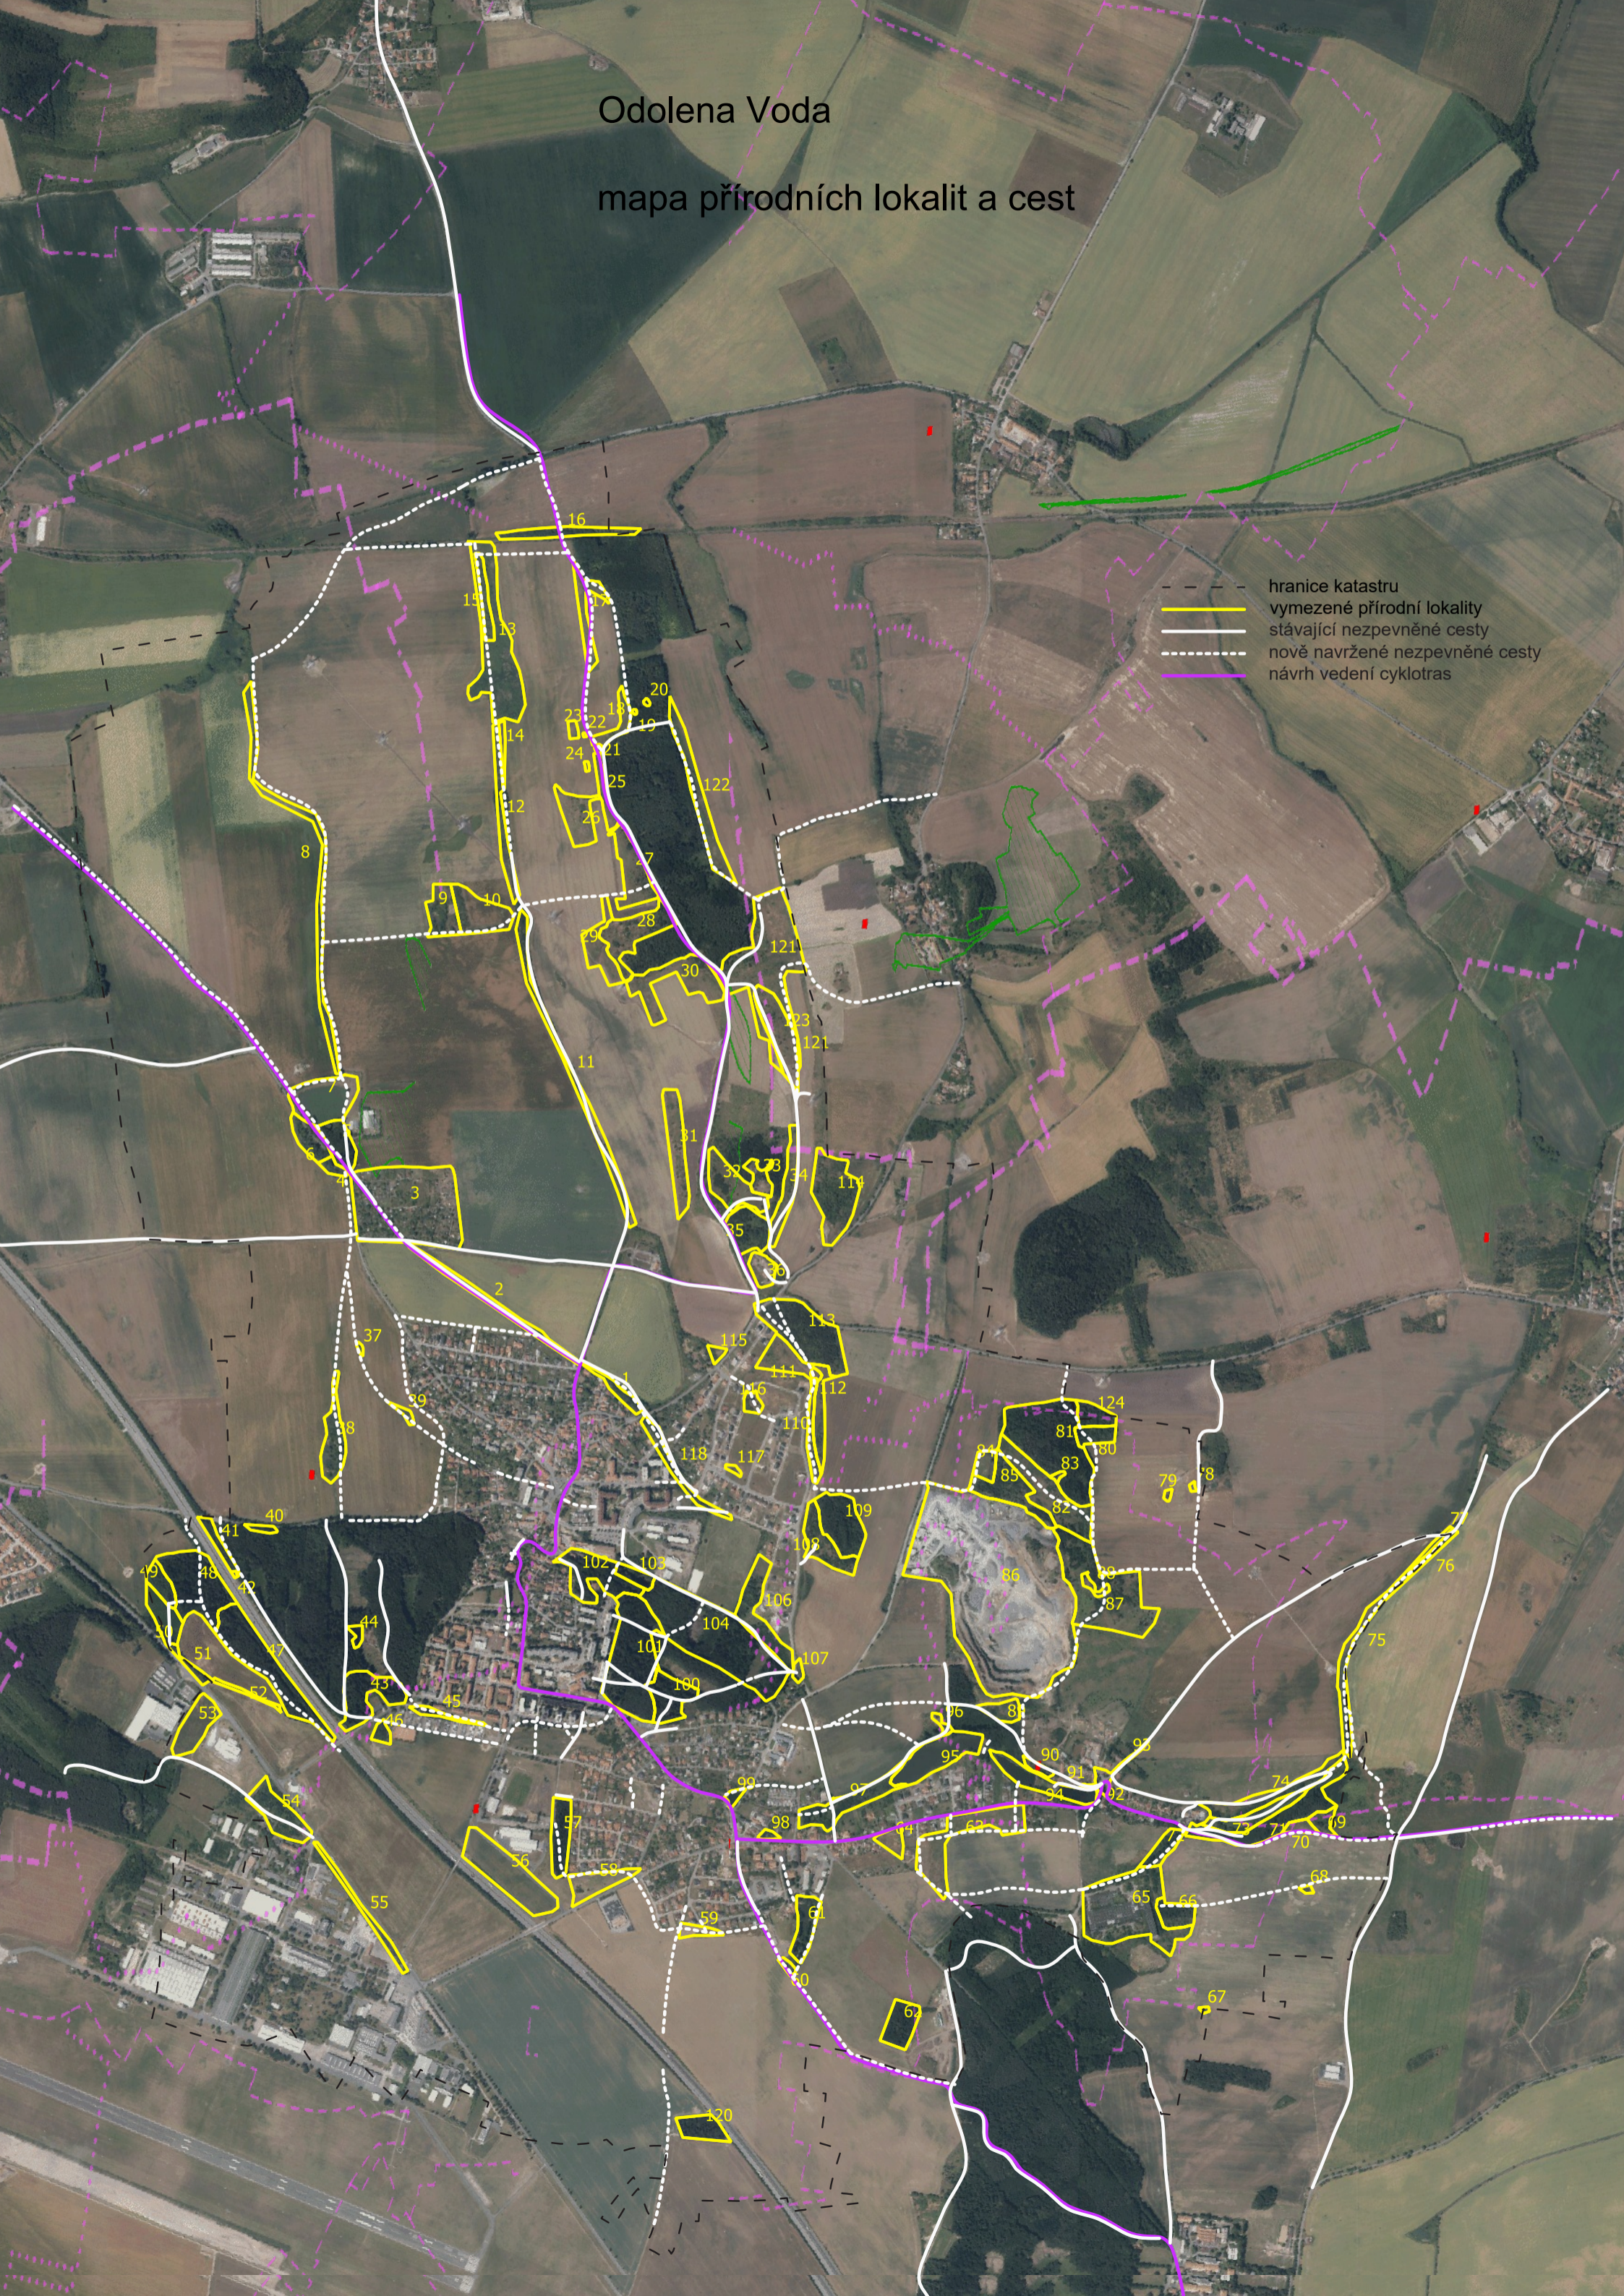

# Odolena Voda

## mapa přírodních lokalit a cest

- hranice katastru
- vymezené přírodní lokality
- stávající nebezpečné cesty
- - - nově navržené nebezpečné cesty
- - - návrh vedení cyklotras